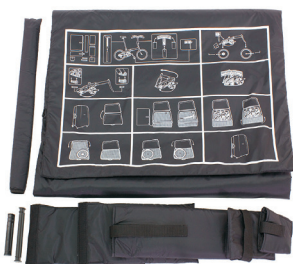

FlightSuit

H9013D Verpackungskit für 32" Koffer. Für Tern 20" & 24" Bikes, schwarz setzt ein teilweiser Auseinanderbau des Terns voraus 75.90

Kit emballé pour valise 32". Vélo Tern 20" & 24", noir
Démontage du vélo Tern partiel.

Für Koffer mit den Innenmassen 75 x 54 x 32 cm, z.Bsp. einem Samsonite F'Lite GT 31" Spinner.
Pour une valise standard, par exemple une Samsonite avec des dimensions internes de 75 x 54 x 32 cm.