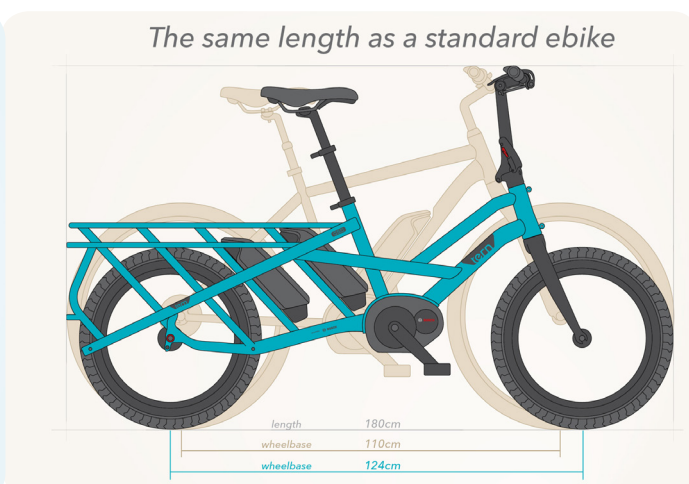

Tern Urban Mobility Tern Urban Mobility

GSD S00

- ▶ Bosch® Performance Line CX Antrieb mit 500 Wh PowerPack
 - ▶ Bosch Dual-Batterie System (500/1000 Wh) für eine noch höhere Reichweite
 - ▶ Heavy-duty Enviolo® cargo stufenlose Übersetzung
 - ▶ Integriertes Abus® Rad-Schloss, Schlüsselgleich mit Akku
 - ▶ Magura® MT5 4-Kolben hydraulische Scheibenbremsen
 - ▶ Custom 62 mm Schwalbe® "Super Moto-X" Reifen
 - ▶ integrierter Gepäckträger mit Cargo Hold Panniers
 - ▶ Tern GSD, 7005-AI, patented MultiTruss design
 - ▶ 20" Laufräder
 - ▶ 32.5 kg
-
- ▶ Bosch® Performance Line CX Moteur avec 500 Wh PowerPack
 - ▶ Système à double batterie Bosch (500/1000 Wh) pour une portée encore plus longue
 - ▶ Heavy-duty Enviolo® cargo transmission en continue
 - ▶ Abus® cadenas de roue intégrée, match clé avec batterie
 - ▶ Magura® MT5 4-piston freins disc hydraulic
 - ▶ Custom 62 mm pneu Schwalbe® "Super Moto-X"
 - ▶ porte-baggage intégré avec Cargo Hold Panniers
 - ▶ Tern GSD, 7005-AI, patented MultiTruss design
 - ▶ Roues 20"
 - ▶ 32.5 kg

W0008F

Farbe/Couleur: mango / grey

5'599.00

GSD S10

Art-Nr.

Bezeichnung / Désignation

Preis / Prix

- ▶ Tern GSD, 7005-Al, patented MultiTruss design
 - ▶ 10 Gang Shimano, Bosch Performance, 36 V/250 W, max speed 25 km/h, 400Wh, ein zweites PowerPack kann nachgerüstet werden.
 - ▶ Magura MT 5 4-Kolben Scheibenbremsen
 - ▶ Schwalbe „Super Moto-X“, 62-406 Bereifung
 - ▶ 200 kg Gesamtgewicht inklusive Fahrer und Zuladung
 - ▶ 20" Laufräder
 - ▶ 24.8kg
-
- ▶ Tern GSD, 7005-Al, patented MultiTruss design
 - ▶ 10 vitesse Shimano, Bosch Performance, 36V/250 W, max speed 25 km/h, 400Wh, possible pour ajouter une deuxième PowerPack
 - ▶ Magura MT 5 4 piston freins à disc
 - ▶ Pneu Schwalbe „Super Moto-X“, 62-406
 - ▶ 200 kg de poids total, conducteur et charge utile compris
 - ▶ Roues 20"
 - ▶ 24.8kg