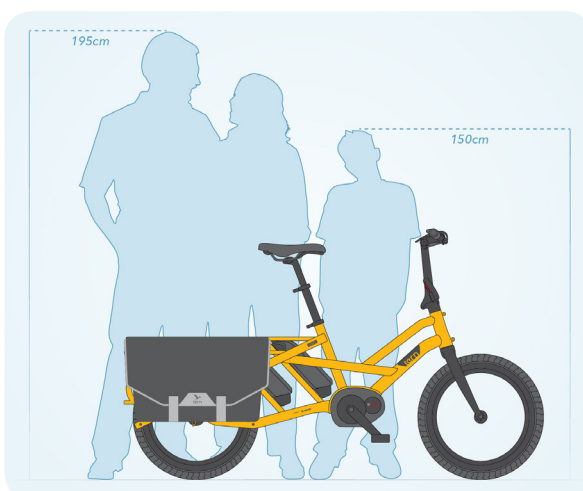

Tern Urban Mobility Tern Urban Mobility

GSD S00

- ▶ Bosch® Performance Line CX Antrieb mit 500 Wh PowerPack
 - ▶ Bosch Dual-Batterie System (500/1000 Wh) für eine noch höhere Reichweite
 - ▶ Heavy-duty Enviolo® cargo stufenlose Übersetzung
 - ▶ Integriertes Abus® Rad-Schloss, Schlüsselgleich mit Akku
 - ▶ Magura® MT5 4-Kolben hydraulische Scheibenbremsen
 - ▶ Custom 62 mm Schwalbe® "Super Moto-X" Reifen
 - ▶ integrierter Gepäckträger mit Cargo Hold Panniers
 - ▶ Tern GSD, 7005-AI, patented MultiTruss design
 - ▶ 20" Laufräder
 - ▶ 32.5 kg
-
- ▶ Bosch® Performance Line CX Moteur avec 500 Wh PowerPack
 - ▶ Système à double batterie Bosch (500/1000 Wh) pour une portée encore plus longue
 - ▶ Heavy-duty Enviolo® cargo transmission en continue
 - ▶ Abus® cadenas de roue intégrée, match clé avec batterie
 - ▶ Magura® MT5 4-piston freins disc hydraulic
 - ▶ Custom 62 mm pneu Schwalbe® "Super Moto-X"
 - ▶ porte-baggage intégré avec Cargo Hold Panniers
 - ▶ Tern GSD, 7005-AI, patented MultiTruss design
 - ▶ Roues 20"
 - ▶ 32.5 kg

W0008F

Farbe/Couleur: mango / grey

5'599.00

GSD S10

Art-Nr.

Bezeichnung / Désignation

Preis / Prix

- ▶ Tern GSD, 7005-Al, patented MultiTruss design
 - ▶ 10 Gang Shimano, Bosch Performance, 36 V/250 W, max speed 25 km/h, 400Wh, ein zweites PowerPack kann nachgerüstet werden.
 - ▶ Magura MT 5 4-Kolben Scheibenbremsen
 - ▶ Schwalbe „Super Moto-X“, 62-406 Bereifung
 - ▶ 200 kg Gesamtgewicht inklusive Fahrer und Zuladung
 - ▶ 20" Laufräder
 - ▶ 24.8kg
-
- ▶ Tern GSD, 7005-Al, patented MultiTruss design
 - ▶ 10 vitesse Shimano, Bosch Performance, 36V/250 W, max speed 25 km/h, 400Wh, possible pour ajouter une deuxième PowerPack
 - ▶ Magura MT 5 4 piston freins à disc
 - ▶ Pneu Schwalbe „Super Moto-X“, 62-406
 - ▶ 200 kg de poids total, conducteur et charge utile compris
 - ▶ Roues 20"
 - ▶ 24.8kg